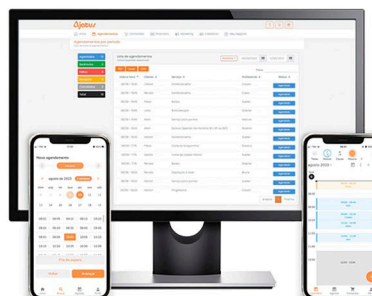

### gslim

O **Gslim** é uma solução compacta, indicada para operações que buscam agilidade na venda, simplicidade no uso e conformidade fiscal no dia a dia.

### gweb

O **Gweb** é um sistema de gestão online com emissão fiscal, desenvolvido para empresas que buscam mobilidade, controle e conformidade fiscal, com acesso seguro a partir de qualquer dispositivo conectado à internet.

### gmicro

O **Gmicro** é um sistema para microempreendedores individuais (MEI) que buscam controle completo e organizado de vendas, estoque e financeiro, respeitando as regras do regime tributário do MEI, sem emissão de documentos fiscais.

### Ajatus

O **Ajatus** é um sistema de agendamento online desenvolvido para salões de beleza, clínicas de estética e barbearias, facilitando a organização da agenda e a experiência do cliente.

**gcontábil**