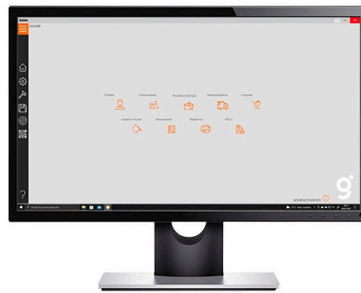

# AUTOMAÇÃO COMERCIAL

A Dual Tech oferece um ecossistema completo para transformar a gestão de micro e pequenas empresas, utilizando a tecnologia consolidada da Gdoor Zucchetti.

Nosso serviço de Automação Comercial não entrega apenas um software, mas uma plataforma de gestão que integra vendas, estoque, financeiro e obrigações fiscais, garantindo que o empresário tenha controle total da operação, do balcão de atendimento ao escritório.

### gpro

O **Gpro** conecta compras, estoque, emissão fiscal e financeiro em um sistema robusto, projetado para dar consistência às operações do varejo.

### gslim

O **Gslim** é uma solução compacta, indicada para operações que buscam agilidade na venda, simplicidade no uso e conformidade fiscal no dia a dia.

### gweb

O **Gweb** é um sistema de gestão online com emissão fiscal, desenvolvido para empresas que buscam mobilidade, controle e conformidade fiscal, com acesso seguro a partir de qualquer dispositivo conectado à internet.