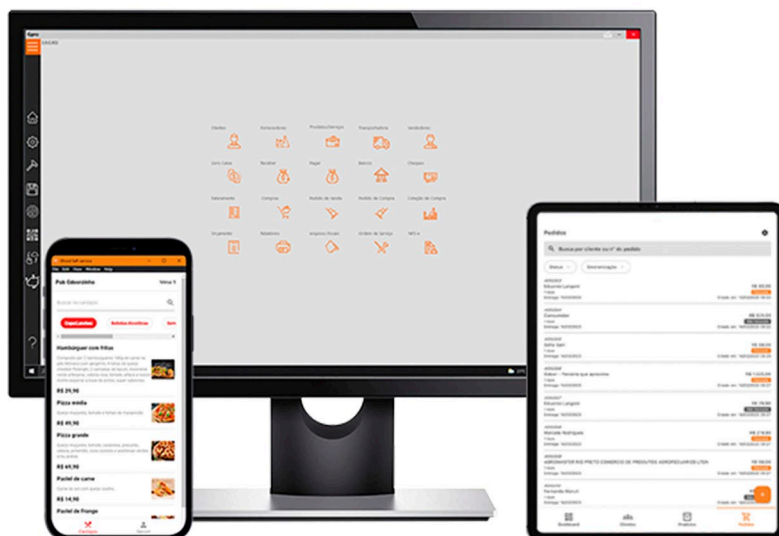

# AUTOMAÇÃO COMERCIAL

A Dual Tech oferece um ecossistema completo para transformar a gestão de micro e pequenas empresas, utilizando a tecnologia consolidada da Gdoor Zucchetti.

Nosso serviço de Automação Comercial não entrega apenas um software, mas uma plataforma de gestão que integra vendas, estoque, financeiro e obrigações fiscais, garantindo que o empresário tenha controle total da operação, do balcão de atendimento ao escritório.

### gpro

O **Gpro** conecta compras, estoque, emissão fiscal e financeiro em um sistema robusto, projetado para dar consistência às operações do varejo.

### gweb

O **Gweb** é um sistema de gestão online com emissão fiscal, desenvolvido para empresas que buscam mobilidade, controle e conformidade fiscal, com acesso seguro a partir de qualquer dispositivo conectado à internet.

**gview**

O **Gview** é um aplicativo desenvolvido para consolidar informações da operação e apresentar indicadores de forma clara, apoiando gestores na análise de resultados e na tomada de decisão.

**PDV móvel**