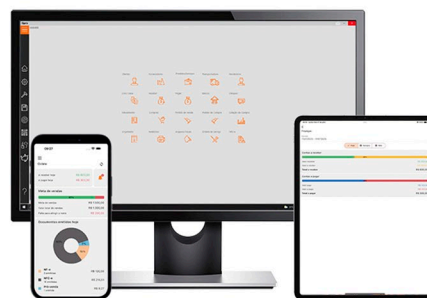

**gfood**

Solução de automação desenvolvida para apoiar a gestão do atendimento presencial e delivery, integrando processos, organizando pedidos e promovendo mais agilidade na rotina operacional de bares e restaurantes.

**gbackup**

O **Gbackup** é uma solução de backup em nuvem desenvolvida para proteger os dados do sistema, garantindo armazenamento seguro, confiabilidade e continuidade da operação.

**gservice**

Desenvolvido para organizar atendimentos técnicos, controlar ordens de serviço e apoiar a rotina de empresas prestadoras de serviços com mais eficiência, padronização e controle operacional.

**gped**

O **Gped** é um aplicativo de força de vendas desenvolvido para apoiar equipes comerciais no registro e acompanhamento de pedidos, oferecendo mobilidade, organização e integração direta com o sistema de gestão.

**gview**

O **Gview** é um aplicativo desenvolvido para consolidar informações da operação e apresentar indicadores de forma clara, apoiando gestores na análise de resultados e na tomada de decisão.

**PDV móvel**