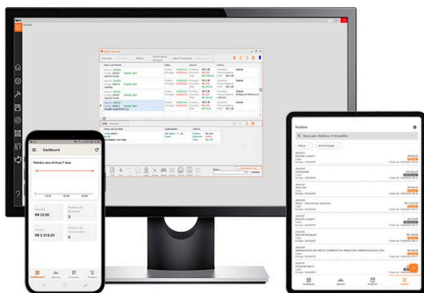

gped

O **Gped** é um aplicativo de força de vendas desenvolvido para apoiar equipes comerciais no registro e acompanhamento de pedidos, oferecendo mobilidade, organização e integração direta com o sistema de gestão.