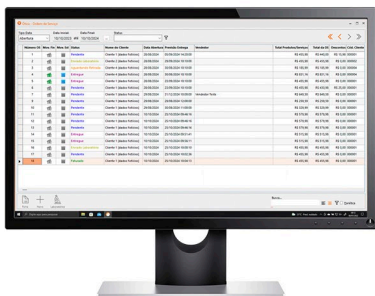

Ótica

Sistema para óticas, especializado para atender às rotinas do segmento, integrando receitas, vendas, estoque, financeiro e emissão fiscal em um único sistema de gestão.

Por que contratar com a **Dual Tech**? Ao contratar a automação conosco, você recebe a licença do software líder de mercado somada à camada de serviço **Dual Tech**: nós realizamos a instalação, configuramos as regras fiscais, treinamos sua equipe e oferecemos suporte técnico próximo e humanizado para que sua operação nunca pare.