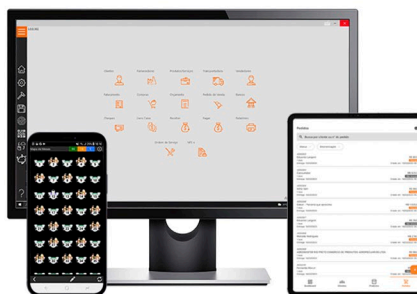

# AUTOMAÇÃO COMERCIAL

A Dual Tech oferece um ecossistema completo para transformar a gestão de micro e pequenas empresas, utilizando a tecnologia consolidada da Gdoor Zucchetti.

Nosso serviço de Automação Comercial não entrega apenas um software, mas uma plataforma de gestão que integra vendas, estoque, financeiro e obrigações fiscais, garantindo que o empresário tenha controle total da operação, do balcão de atendimento ao escritório.

### gpro

O **Gpro** conecta compras, estoque, emissão fiscal e financeiro em um sistema robusto, projetado para dar consistência às operações do varejo.

### gslim

O **Gslim** é uma solução compacta, indicada para operações que buscam agilidade na venda, simplicidade no uso e conformidade fiscal no dia a dia.

### gweb

O **Gweb** é um sistema de gestão online com emissão fiscal, desenvolvido para empresas que buscam mobilidade, controle e conformidade fiscal, com acesso seguro a partir de qualquer dispositivo conectado à internet.