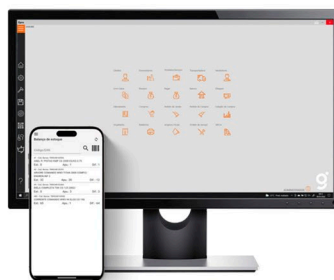

gcoletor

O **Gcoletor** é um aplicativo desenvolvido para a captura de dados dos produtos por código de barras, apoiando a conferência de estoque e a geração de balanços de forma mais ágil e organizada.