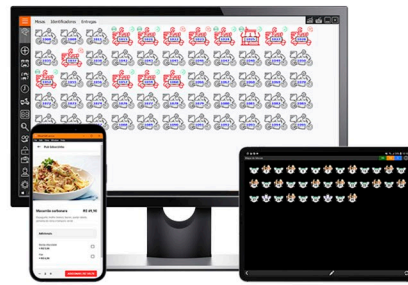

gfood

Solução de automação desenvolvida para apoiar a gestão do atendimento presencial e delivery, integrando processos, organizando pedidos e promovendo mais agilidade na rotina operacional de bares e restaurantes.