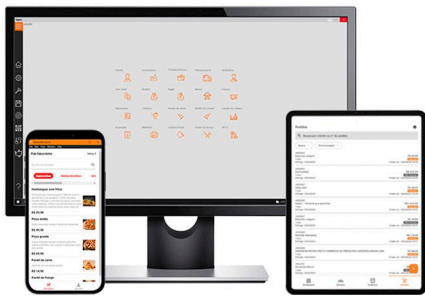

**GDOOR**

# AUTOMAÇÃO COMERCIAL

A Dual Tech oferece um ecossistema completo para transformar a gestão de micro e pequenas empresas, utilizando a tecnologia consolidada da Gdoor Zucchetti.

Nosso serviço de Automação Comercial não entrega apenas um software, mas uma plataforma de gestão que integra vendas, estoque, financeiro e obrigações fiscais, garantindo que o empresário tenha controle total da operação, do balcão de atendimento ao escritório.

### gpro

O **Gpro** conecta compras, estoque, emissão fiscal e financeiro em um sistema robusto, projetado para dar consistência às operações do varejo.