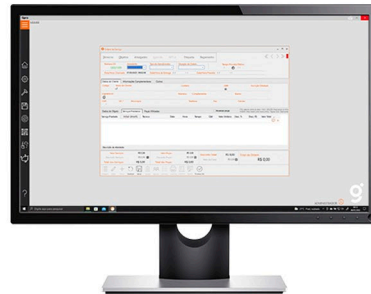

gservice

Desenvolvido para organizar atendimentos técnicos, controlar ordens de serviço e apoiar a rotina de empresas prestadoras de serviços com mais eficiência, padronização e controle operacional.